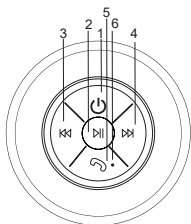

STICK SOUND

CAIXA DE SOM BLUETOOTH COM VENTOSA

1. Botão ON/OFF
2. Play/Pause
3. Faixa anterior (toque curto)
Volume (-): mantenha pressionado
4. Próxima faixa (toque curto)
Volume (+): mantenha pressionado
5. Atender/Encerrar ligação
6. Microfone
7. Entrada DC para recarregar