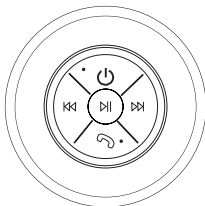

STICK SOUND

CAIXA DE SOM BLUETOOTH COM VENTOSA

1. Botão ON/OFF
2. Play/Pause
3. Faixa anterior (toque curto)
Volume (-): mantenha pressionado
4. Próxima faixa (toque curto)
Volume (+): mantenha pressionado
5. Atender/Encerrar ligação
6. Microfone
7. Entrada DC para recarregar