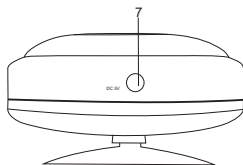

STICK SOUND

CAIXA DE SOM BLUETOOTH COM VENTOSA

1. Botão ON/OFF
2. Play/Pause
3. Faixa anterior (toque curto)
Volume (-): mantenha pressionado
4. Próxima faixa (toque curto)
Volume (+): mantenha pressionado
5. Atender/Encerrar ligação
6. Microfone
7. Entrada DC para recarregar