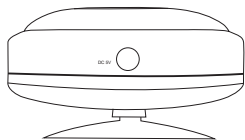

STICK SOUND

CAIXA DE SOM BLUETOOTH COM VENTOSA

1. Botão ON/OFF
2. Play/Pause
3. Faixa anterior (toque curto)
Volume (-): mantenha pressionado
4. Próxima faixa (toque curto)
Volume (+): mantenha pressionado
5. Atender/Encerrar ligação
6. Microfone
7. Entrada DC para recarregar